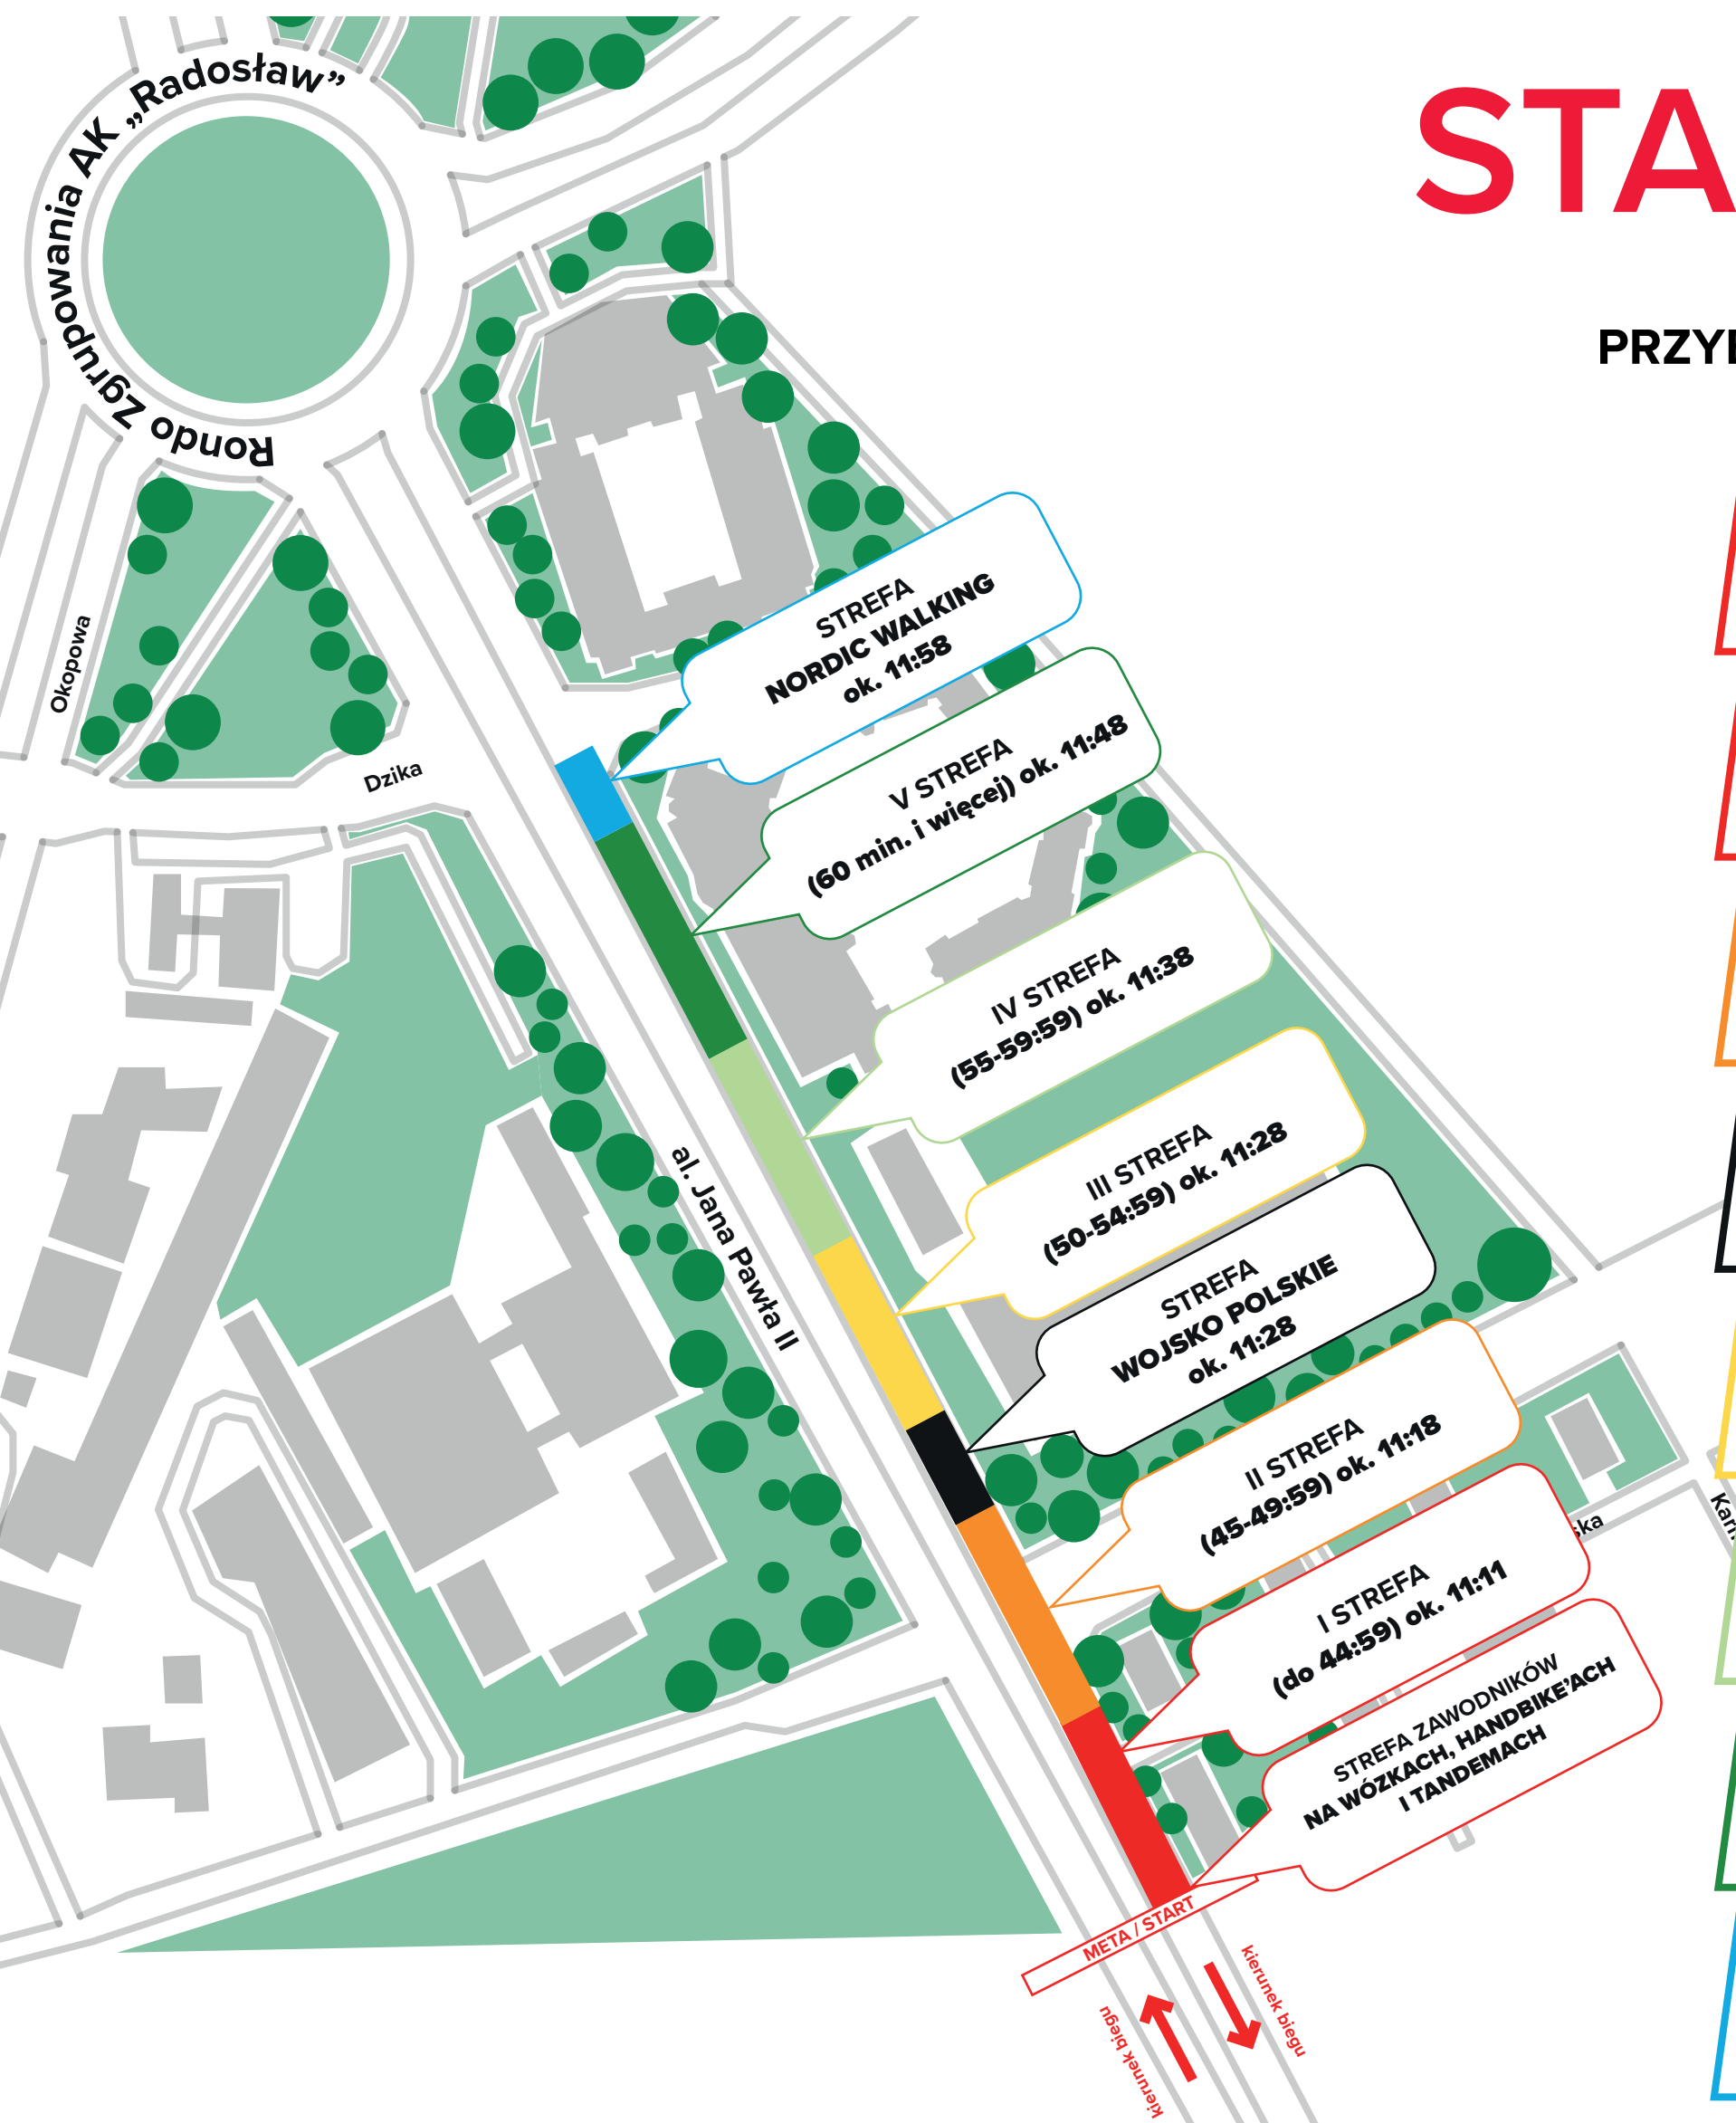

START FALOWY

**33. BIEG
NIEPODLEGŁOŚCI**

START 11:11

PRZYBLIŻONE GODZINY STARTÓW:

Strefa zawodników na wózkach,
handbike'ach i tandemach - **godzina 11:08**

I strefa
(do 44:59) ok. 11:11

II strefa
(45-49:59) ok. 11:18

Wojsko Polskie - ok. 11:28

III strefa
(50-54:59) ok. 11:28

IV strefa
(55-59:59) ok. 11:38

V strefa
(60 min. i więcej) ok. 11:48

Strefa Nordic Walking - ok. 11:58

UWAGA!

Przed godz. 11:11 ustaw się w swojej strefie startu zgodnie z deklarowanym czasem, aby wspólnie z innymi biegaczami utworzyć flagę i odśpiewać Hymn Narodowy.

Biegacze w białych koszulkach prosimy o ustawienie po prawej stronie (od strony torowiska), a biegacze w czerwonych koszulkach po lewej stronie.